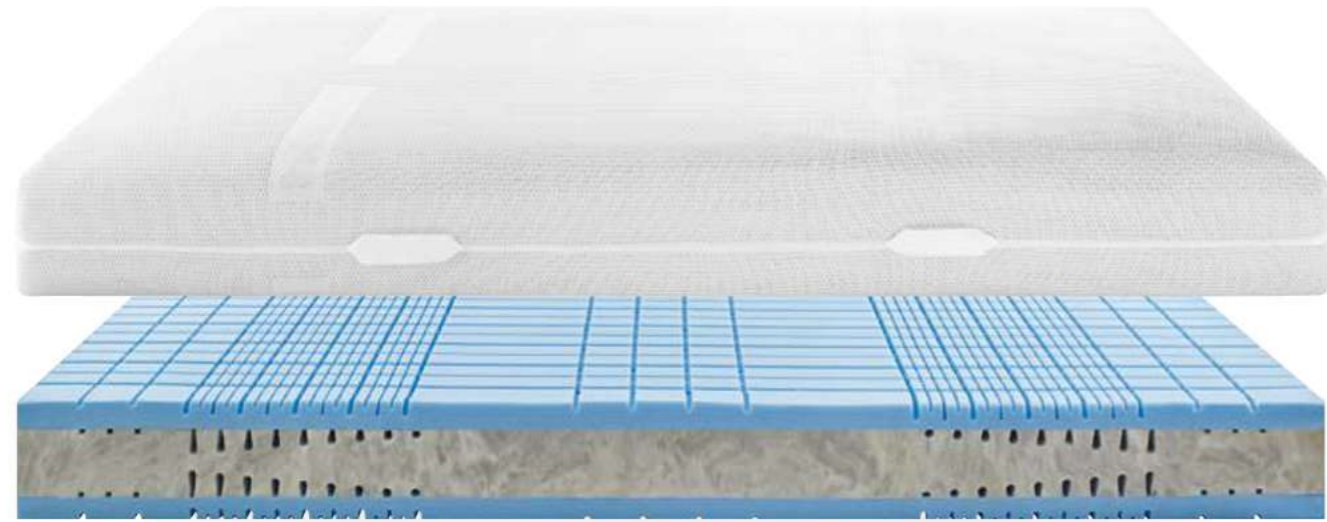

AirDream smart

kaltschaummatratze*

Attraktives Modell zum Thema Kaltschaum mit allen guten Eigenschaften, die eine Kaltschaummatratze zum Testsieger machen.
Hochwertiges Material mit funktionellem 3D-Mesh-Bezug in bester hülsta-Verarbeitung.

* Kernmitte HRV-Schaum