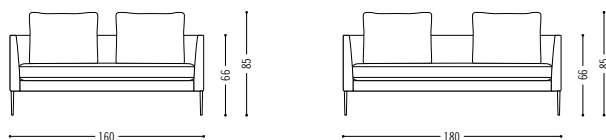

Pilotis78 + Pilotis

Seriöses sitzen: Fehlanzeige. Pilotis möchte bewohnt werden. Das ist der Grund für die tiefen Sitz- und Liegeelemente – schräg oder gerade – die mehr als offen für eine spielerische Verbindung mit Tischen und Regalen sind. Aber auch die neue zierliche Variante für kleine Appartements und kleine Räume kommt groß heraus. Die Füße gibt es übrigens in Schwarzchrom, Chrom glänzend oder lackiert.

Sitting in state: not here. Pilotis wants to be lived in. This is the reason for the deep seat and reclining elements – sloping or straight – which are more than open to a playful combination with tables and shelves. But the new petite variant for small apartments and small rooms also makes a big impact. Incidentally, the feet are available in black chrome, glossy chrome or in a lacquered finish.

Spezifikationen Specifications

Tiefe 78 cm / depth 78 cm

Tiefe 100 cm / depth 100 cm