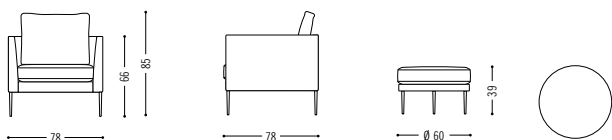

Pilotis78 + Pilotis

Seriöses sitzen: Fehlanzeige. Pilotis möchte bewohnt werden. Das ist der Grund für die tiefen Sitz- und Liegeelemente – schräg oder gerade – die mehr als offen für eine spielerische Verbindung mit Tischen und Regalen sind. Aber auch die neue zierliche Variante für kleine Appartements und kleine Räume kommt groß heraus. Die Füße gibt es übrigens in Schwarzchrom, Chrom glänzend oder lackiert.

Spezifikationen Specifications

Tiefe 78 cm / depth 78 cm

Tiefe 100 cm / depth 100 cm