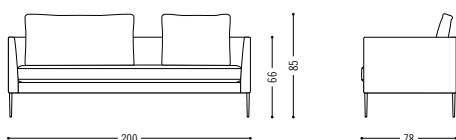

Pilotis78 + Pilotis

Seriöses sitzen: Fehlanzeige. Pilotis möchte bewohnt werden. Das ist der Grund für die tiefen Sitz- und Liegeelemente – schräg oder gerade – die mehr als offen für eine spielerische Verbindung mit Tischen und Regalen sind. Aber auch die neue zierliche Variante für kleine Appartements und kleine Räume kommt groß heraus. Die Füße gibt es übrigens in Schwarzchrom, Chrom glänzend oder lackiert.

Sitting in state: not here. Pilotis wants to be lived in. This is the reason for the deep seat and reclining elements – sloping or straight – which are more than open to a playful combination with tables and shelves. But the new petite variant for small apartments and small rooms also makes a big impact. Incidentally, the feet are available in black chrome, glossy chrome or in a lacquered finish.

Spezifikationen Specifications

Tiefe 78 cm / depth 78 cm

Tiefe 100 cm / depth 100 cm