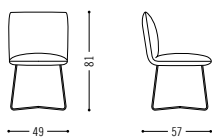

Spezifikationen Specifications

Stuhl mit Drahtgestell
Chair with wire legs

Armlehnenhöhe 67 cm
armrest height 67 cm

Drehstuhl mit 4-Fuß Gestell
Swivel chair with 4-star base

Drehstuhl mit Drahtgestell
Swivel chair with wire frame

Drehstuhl mit 5-Fuß Gestell
Swivel chair with 5-star base

Planungsdaten
Planning data