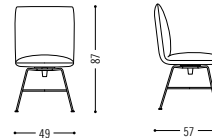

Spezifikationen Specifications

Stuhl mit Drahtgestell
Chair with wire legs

Armlehnenhöhe 67 cm
armrest height 67 cm

Drehstuhl mit 4-Fuß Gestell
Swivel chair with 4-star base

Drehstuhl mit Drahtgestell
Swivel chair with wire frame

Drehstuhl mit 5-Fuß Gestell
Swivel chair with 5-star base

Planungsdaten
Planning data