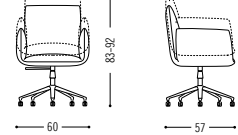

Spezifikationen Specifications

Stuhl mit Drahtgestell
Chair with wire legs

Armlehnenhöhe 67 cm
armrest height 67 cm

Drehstuhl mit 4-Fuß Gestell
Swivel chair with 4-star base

Drehstuhl mit Drahtgestell
Swivel chair with wire frame

Drehstuhl mit 5-Fuß Gestell
Swivel chair with 5-star base

Planungsdaten
Planning data