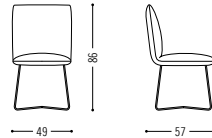

Spezifikationen Specifications

Stuhl mit Drahtgestell
Chair with wire legs

Armlehnenhöhe 67 cm
armrest height 67 cm

Drehstuhl mit 4-Fuß Gestell
Swivel chair with 4-star base

Drehstuhl mit Drahtgestell
Swivel chair with wire frame

Drehstuhl mit 5-Fuß Gestell
Swivel chair with 5-star base

Planungsdaten
Planning data