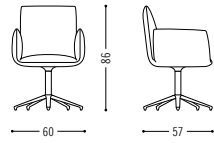

Spezifikationen Specifications

Stuhl mit Drahtgestell
Chair with wire legs

Armlehnenhöhe 67 cm
armrest height 67 cm

Drehstuhl mit 4-Fuß Gestell
Swivel chair with 4-star base

Drehstuhl mit Drahtgestell
Swivel chair with wire frame

Drehstuhl mit 5-Fuß Gestell
Swivel chair with 5-star base

Planungsdaten
Planning data