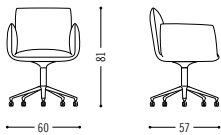

Spezifikationen Specifications

Stuhl mit Drahtgestell
Chair with wire legs

Armlehnenhöhe 67 cm
armrest height 67 cm

Drehstuhl mit 4-Fuß Gestell
Swivel chair with 4-star base

Drehstuhl mit Drahtgestell
Swivel chair with wire frame

Drehstuhl mit 5-Fuß Gestell
Swivel chair with 5-star base

Planungsdaten
Planning data