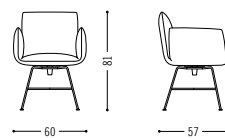

Spezifikationen Specifications

Stuhl mit Drahtgestell
Chair with wire legs

Armlehnenhöhe 67 cm
armrest height 67 cm

Drehstuhl mit 4-Fuß Gestell
Swivel chair with 4-star base

Drehstuhl mit Drahtgestell
Swivel chair with wire frame

Drehstuhl mit 5-Fuß Gestell
Swivel chair with 5-star base

Planungsdaten
Planning data