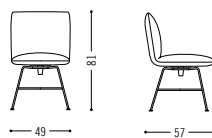

Spezifikationen Specifications

Stuhl mit Drahtgestell
Chair with wire legs

Armlehnenhöhe 67 cm
armrest height 67 cm

Drehstuhl mit 4-Fuß Gestell
Swivel chair with 4-star base

Drehstuhl mit Drahtgestell
Swivel chair with wire frame

Drehstuhl mit 5-Fuß Gestell
Swivel chair with 5-star base

Planungsdaten
Planning data