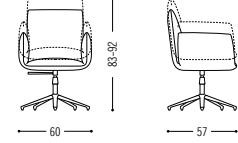

Spezifikationen Specifications

Stuhl mit Drahtgestell
Chair with wire legs

Armlehnenhöhe 67 cm
armrest height 67 cm

Drehstuhl mit 4-Fuß Gestell
Swivel chair with 4-star base

Drehstuhl mit Drahtgestell
Swivel chair with wire frame

Drehstuhl mit 5-Fuß Gestell
Swivel chair with 5-star base

Planungsdaten
Planning data