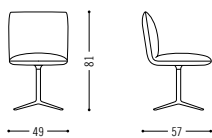

Spezifikationen Specifications

Stuhl mit Drahtgestell
Chair with wire legs

Armlehnenhöhe 67 cm
armrest height 67 cm

Drehstuhl mit 4-Fuß Gestell
Swivel chair with 4-star base

Drehstuhl mit Drahtgestell
Swivel chair with wire frame

Drehstuhl mit 5-Fuß Gestell
Swivel chair with 5-star base

Planungsdaten
Planning data