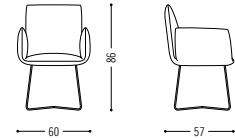

Spezifikationen Specifications

Stuhl mit Drahtgestell
Chair with wire legs

Armlehnenhöhe 67 cm
armrest height 67 cm

Drehstuhl mit 4-Fuß Gestell
Swivel chair with 4-star base

Drehstuhl mit Drahtgestell
Swivel chair with wire frame

Drehstuhl mit 5-Fuß Gestell
Swivel chair with 5-star base

Planungsdaten
Planning data