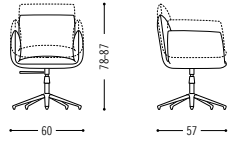

Spezifikationen Specifications

Stuhl mit Drahtgestell
Chair with wire legs

Armlehnenhöhe 67 cm
armrest height 67 cm

Drehstuhl mit 4-Fuß Gestell
Swivel chair with 4-star base

Drehstuhl mit Drahtgestell
Swivel chair with wire frame

Drehstuhl mit 5-Fuß Gestell
Swivel chair with 5-star base

Planungsdaten
Planning data