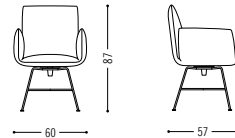

Spezifikationen Specifications

Stuhl mit Drahtgestell
Chair with wire legs

Armlehnenhöhe 67 cm
armrest height 67 cm

Drehstuhl mit 4-Fuß Gestell
Swivel chair with 4-star base

Drehstuhl mit Drahtgestell
Swivel chair with wire frame

Drehstuhl mit 5-Fuß Gestell
Swivel chair with 5-star base

Planungsdaten
Planning data