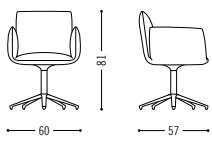

Spezifikationen Specifications

Stuhl mit Drahtgestell
Chair with wire legs

Armlehnenhöhe 67 cm
armrest height 67 cm

Drehstuhl mit 4-Fuß Gestell
Swivel chair with 4-star base

Drehstuhl mit Drahtgestell
Swivel chair with wire frame

Drehstuhl mit 5-Fuß Gestell
Swivel chair with 5-star base

Planungsdaten
Planning data