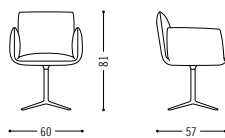

Spezifikationen Specifications

Stuhl mit Drahtgestell
Chair with wire legs

Armlehnenhöhe 67 cm
armrest height 67 cm

Drehstuhl mit 4-Fuß Gestell
Swivel chair with 4-star base

Drehstuhl mit Drahtgestell
Swivel chair with wire frame

Drehstuhl mit 5-Fuß Gestell
Swivel chair with 5-star base

Planungsdaten
Planning data