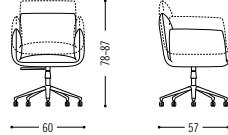

Spezifikationen Specifications

Stuhl mit Drahtgestell
Chair with wire legs

Armlehnenhöhe 67 cm
armrest height 67 cm

Drehstuhl mit 4-Fuß Gestell
Swivel chair with 4-star base

Drehstuhl mit Drahtgestell
Swivel chair with wire frame

Drehstuhl mit 5-Fuß Gestell
Swivel chair with 5-star base

Planungsdaten
Planning data