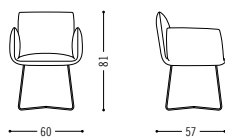

Spezifikationen Specifications

Stuhl mit Drahtgestell
Chair with wire legs

Armlehnenhöhe 67 cm
armrest height 67 cm

Drehstuhl mit 4-Fuß Gestell
Swivel chair with 4-star base

Drehstuhl mit Drahtgestell
Swivel chair with wire frame

Drehstuhl mit 5-Fuß Gestell
Swivel chair with 5-star base

Planungsdaten
Planning data