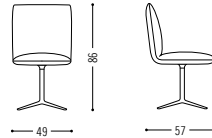

Spezifikationen Specifications

Stuhl mit Drahtgestell
Chair with wire legs

Armlehnenhöhe 67 cm
armrest height 67 cm

Drehstuhl mit 4-Fuß Gestell
Swivel chair with 4-star base

Drehstuhl mit Drahtgestell
Swivel chair with wire frame

Drehstuhl mit 5-Fuß Gestell
Swivel chair with 5-star base

Planungsdaten
Planning data