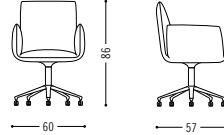

Spezifikationen Specifications

Stuhl mit Drahtgestell
Chair with wire legs

Armlehnenhöhe 67 cm
armrest height 67 cm

Drehstuhl mit 4-Fuß Gestell
Swivel chair with 4-star base

Drehstuhl mit Drahtgestell
Swivel chair with wire frame

Drehstuhl mit 5-Fuß Gestell
Swivel chair with 5-star base

Planungsdaten
Planning data