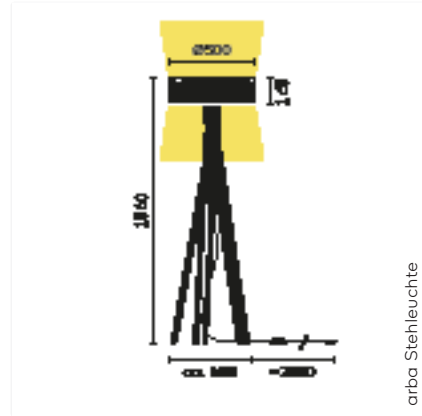

Leuchtmittel (exkl.)	Basiscode	00	00	TD	TD	DD	Optionales Zubehör	Bestellnummer
①	ARB10-12	●	●	■				ARB10-12-00 ARB10-12-TD
②	ARB40-12	●		■				ARB40-12-00
①	ARB30-11	●	●	■				ARB30-11-00 ARB30-11-TD
③x4	ARB32-11	●	●	■				ARB32-11-00 ARB32-11-DD

■ Optionales Zubehör

Leuchtmittel

	Typ	Leistung	CTT	Lumen	Fassung	Volt	EEC	
①	T5 FC	60W	830	4500lm	2Gx13	230V	A	59013600
①	T5 FC	60W	840	4500lm	2Gx13	230V	A	59003602
②	T5 FC	22W	830	1800lm	2Gx13	230V	A	59010100
②	T5 FC	22W	840	1800lm	2Gx13	230V	A	59010102
③	T/E	42W	827	3200lm	GX24q-4	230V	A	59008100
③	T/E	42W	830	3200lm	GX24q-4	230V	A	59008000
③	T/E	42W	840	3200lm	GX24q-4	230V	A	59007800

Für Typ

Abdeckung

Abdeckung für arba Pendelleuchte (Ø500)	51003410
Abdeckung für arba Pendelleuchte (Ø600)	51003409

HINWEISE
arba Pendelleuchte:
Pendellänge 5m auf Anfrage.
© IP 20
arba Tischleuchte:
□ IP 20