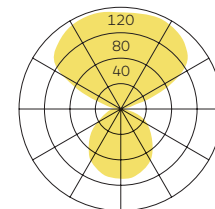

arba Pendelleuchte (500)
 $\eta = 87,9\%$ cd/1000lm