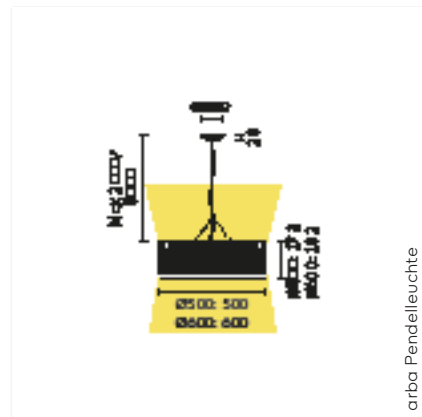

Designpreise Minergie, Green Good Design

arba Stehleuchte

arba Tischleuchte

arba Pendelleuchte

Leuchtmittel (exkl.)	Basiscode	00	00	TD	TD	DD	Optionales Zubehör	Bestellnummer
①	<b>ARB10-12</b>	●	●	■				ARB10-12-00 ARB10-12-TD
②	<b>ARB40-12</b>	●		■				ARB40-12-00
①	<b>ARB30-11</b>	●	●	■				ARB30-11-00 ARB30-11-TD
③x4	<b>ARB32-11</b>	●	●	■				ARB32-11-00 ARB32-11-DD