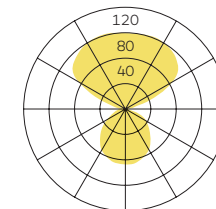

**arba Stehleuchte**  
 $\eta = 83,2\%$  cd/1000lm

**arba Tischleuchte**  
 $\eta = 82\%$  cd/1000lm

**arba Pendelleuchte (500)**  
 $\eta = 87,9\%$  cd/1000lm

**arba Pendelleuchte (600)**  
 $\eta = 75,1\%$  cd/1000lm