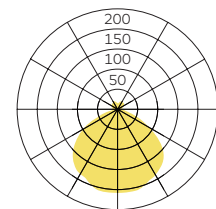

arba Tischleuchte
 $\eta = 82\%$ cd/1000lm