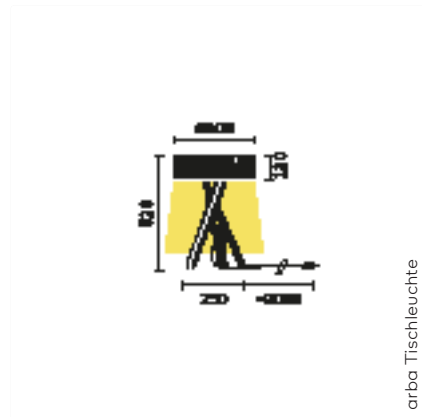

Leuchtmittel (exkl.)	Basiscode	00	00	TD	TD	DD	Optionales Zubehör	Bestellnummer
①	ARB10-12	●	●	■				ARB10-12-00 ARB10-12-TD
②	ARB40-12	●		■				ARB40-12-00
①	ARB30-11	●	●	■				ARB30-11-00 ARB30-11-TD
③x4	ARB32-11	●	●	■				ARB32-11-00 ARB32-11-DD

■ Optionales Zubehör

Leuchtmittel

	Typ	Leistung	CTT	Lumen	Fassung	Volt	EEC	
①	T5 FC	60W	830	4500lm	2Gx13	230V	A	59013600
①	T5 FC	60W	840	4500lm	2Gx13	230V	A	59003602
②	T5 FC	22W	830	1800lm	2Gx13	230V	A	59010100
②	T5 FC	22W	840	1800lm	2Gx13	230V	A	59010102
③	T/E	42W	827	3200lm	GX24q-4	230V	A	59008100
③	T/E	42W	830	3200lm	GX24q-4	230V	A	59008000
③	T/E	42W	840	3200lm	GX24q-4	230V	A	59007800

Für Typ

Abdeckung

Abdeckung für arba Pendelleuchte (Ø500)	51003410
Abdeckung für arba Pendelleuchte (Ø600)	51003409

HINWEISE
arba Pendelleuchte:
Pendellänge 5m auf Anfrage.
© IP 20
arba Tischleuchte:
□ IP 20