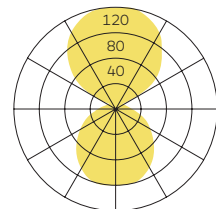

Für Typ

Abdeckung

Abdeckung für arba Pendelleuchte (Ø500)	51003410
Abdeckung für arba Pendelleuchte (Ø600)	51003409

HINWEISE
arba Pendelleuchte:
Pendellänge 5m auf Anfrage.
© IP 20
arba Tischleuchte:
□ IP 20

arba Stehleuchte
 $\eta = 83,2\%$ cd/1000lm