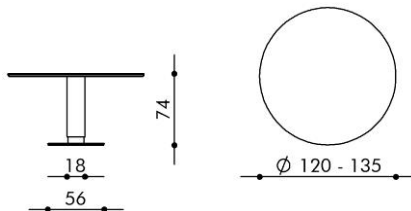

TODO.

Maße

Größe: 120 cm ø oder 135 cm ø
Sondergrößen möglich. 100 – 135 cm ø ohne Zarge

Höhe: 74 cm

Materialien

Platte: Sicherheitsglas 6 mm Optiwhite Rückseite lackiert oder
Sicherheitsglas 6 mm NOPRINT Rückseite lackiert oder
FENIX NTM® oder Eiche massiv gewachst oder Nussbaum massiv gewachst

Säule: Lack matt

Bodenplatte und
Sockelring: Chrom hochglanz oder Chrom matt

Zarge: ohne Zarge oder Lack matt oder Eiche massiv oder Nussbaum massiv

Technische Daten

Diesen Esstisch gibt es auch mit Auszugsmechanismus.