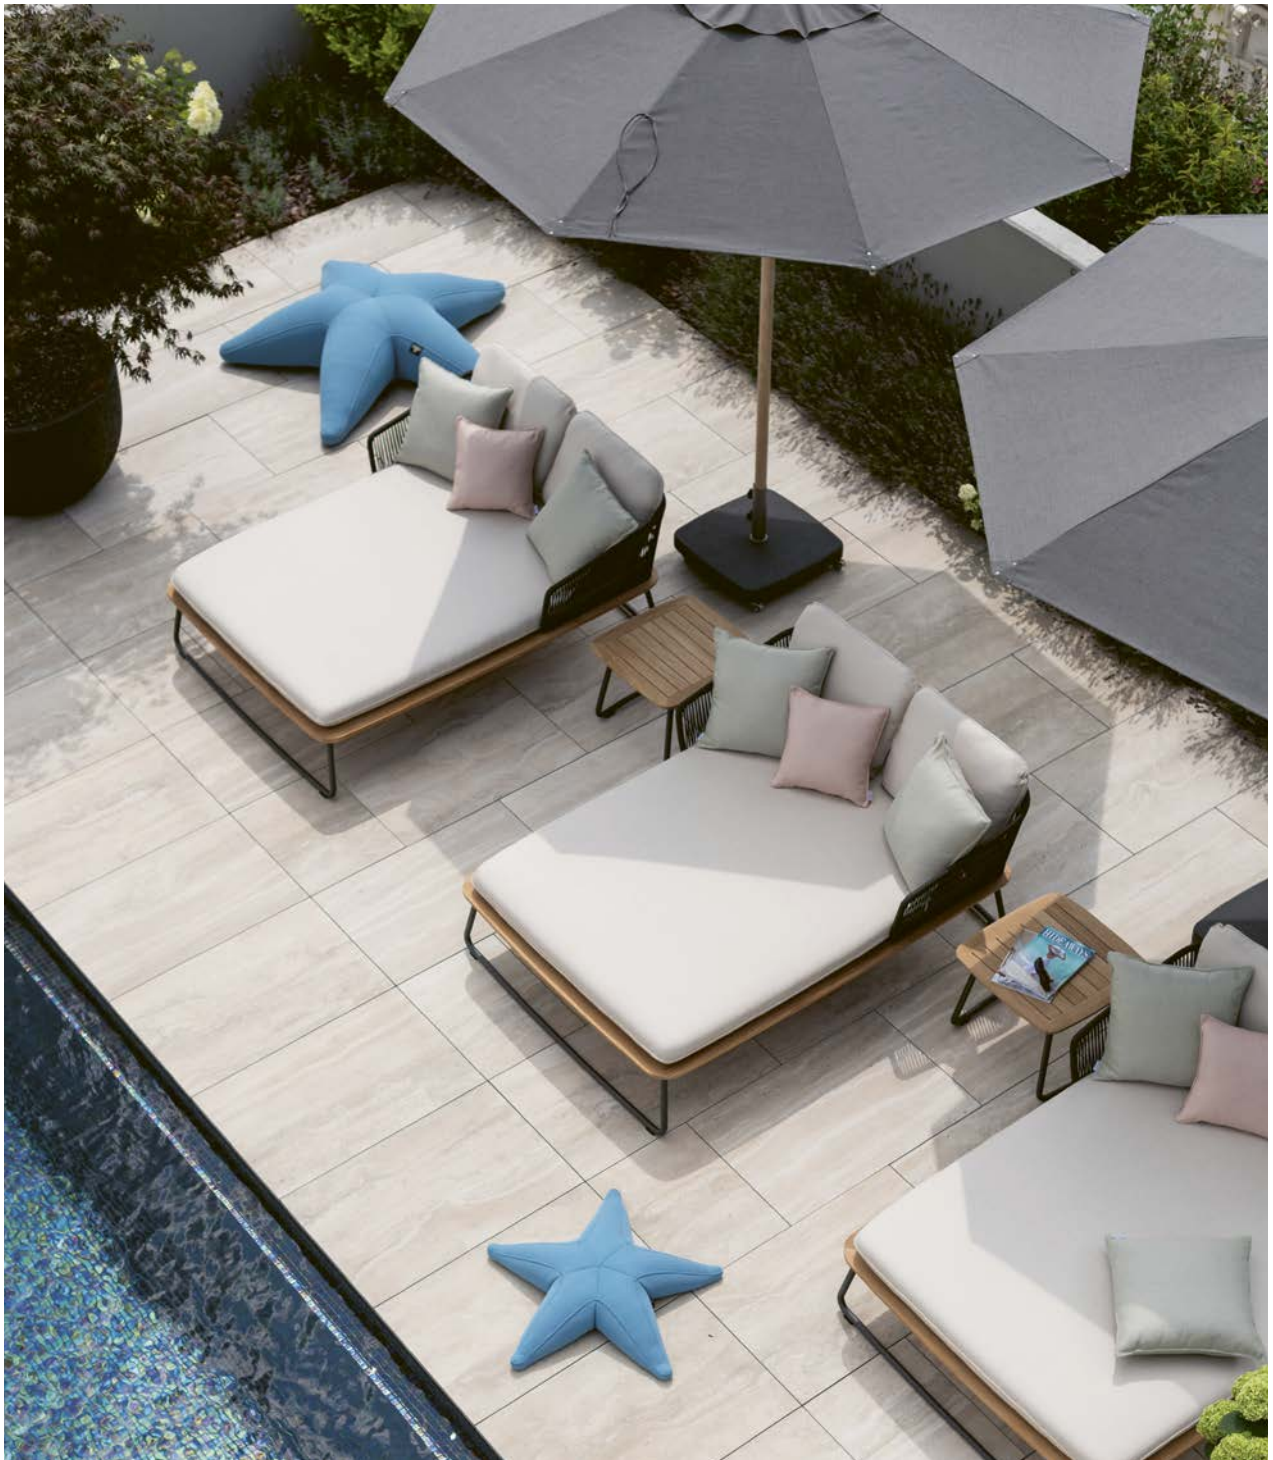

Denia

Design: Jan Benöhr

		SH	B	T	H	kg	Art.-Nr.
	Dining Sessel	48	60	64	78	8	DE0015086
	Esstisch	–	100	100	73	28	DE1010080
	Esstisch	–	220	100	73	53	DE2210080
	Relax Sessel	44	90	91	118	14	DE0045086
	Lounge Sessel	44	80	75	74	11	DE0040086
	2-Sitzer Sofa	44	169	75	74	19	DE0022086
	Daybed	44	137	180	74	31	DE0055086
	Beistelltisch	–	55	55	43	6	DE5555080
	Loungetisch	–	115	55	38	10	DE1155080

Polsterauflagen		B	T	H	Art.-Nr.	F
	Sitzpolster Dining Sessel herausnehmbare, vliesummantelte Kaltschaumfüllung	45	54	5	PADE15S	...
	Rückenpolster Dining Sessel herausnehmbare Faserflockenfüllung	43	40	14	PADE15R	...
	Sitzpolster Relax/Lounge Sessel Herausnehmbare, vliesummantelte Kaltschaumfüllung	60	65	8	PADE40S	...
	Rückenpolster Relax Sessel herausnehmbare Faserflockenfüllung	60	90	18	PADE45R	...
	Rückenpolster Lounge Sessel herausnehmbare Faserflockenfüllung	52	42	18	PADE40R	...
	Sitzpolster 2-Sitzer Sofa herausnehmbare, vliesummantelte Kaltschaumfüllung	150	65	8	PADE22S	...
	Rückenpolster 2-Sitzer Sofa herausnehmbare Faserflockenfüllung	70	42	18	PADE22R	...
	Polsterauflage Daybed herausnehmbare, vliesummantelte Kaltschaumfüllung	166	118	8	PADE55S	...
	Rückenpolster Daybed herausnehmbare Faserflockenfüllung	62	42	18	PADE55R	...

Details Gestelle: Aluminium, pulverbeschichtet graumetallic
Sitzfläche Dining Sessel: Teak massiv, unbehandelt
Sitzflächen Lounge Sessel, 2-Sitzer Sofa und Relax Sessel:
Rahmen Teak massiv unbehandelt mit Batyline Bespannung
Liegefläche Daybed: Teak massiv, unbehandelt
Rückenlehne: Polyesterkordel, dunkelgrau meliert
Tischbelattung: Teak massiv, unbehandelt