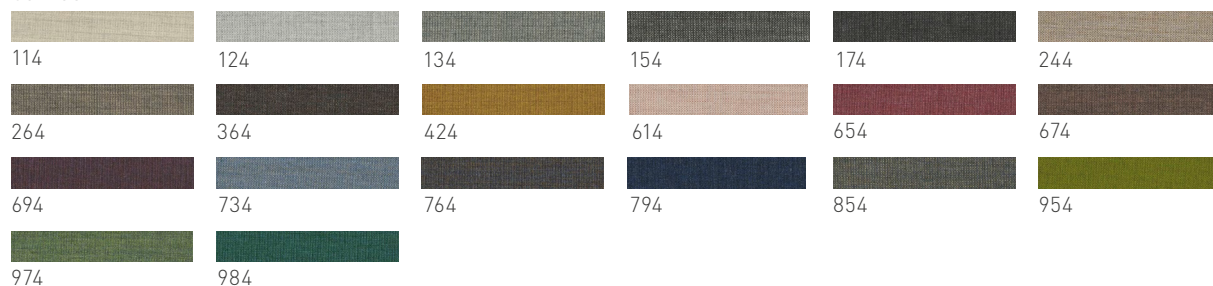

Stofffarben

Ripley***

Canvas

Clara

Maple

Lederfarben

Leder L1

Leder L3 (nur für s1 Stuhl und loft Kissen)

Naturleder L7

Garnfarbe

Leder 2-farbig: Farbton des dunkleren Leders

Stoff 2-farbig oder Leder-/Stoff-Kombination: Farbton des jeweiligen dunkleren Leders oder Stoffes