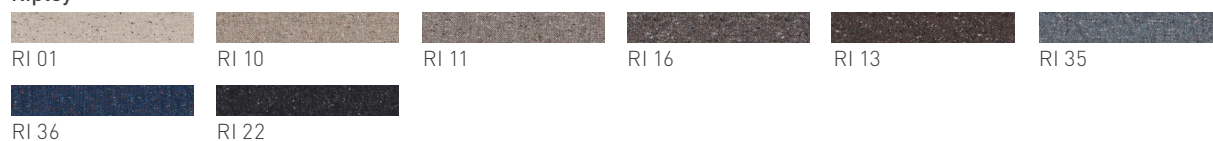

Stofffarben

Ripley***