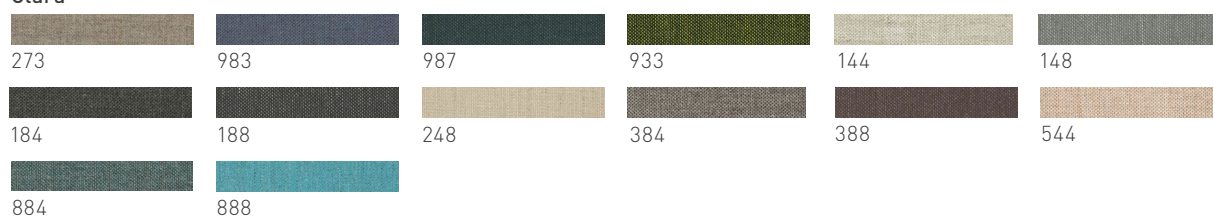

Stofffarben

Ripley***

Canvas

Clara

Maple

Lederfarben

Leder L1

Leder L3 (nur für s1 Stuhl und loft Kissen)

Naturleder L7

Garnfarbe

Leder 2-farbig: Farbton des dunkleren Leders

Stoff 2-farbig oder Leder-/Stoff-Kombination: Farbton des jeweiligen dunkleren Leders oder Stoffes