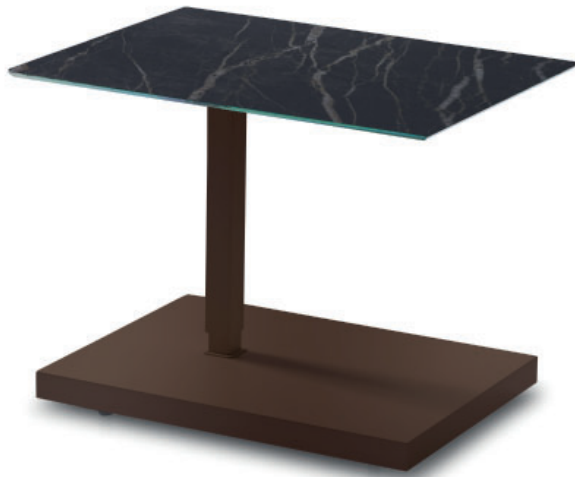

BEISTELLTISCHE
side tables

K 726
KOLO

Edler rollbarer Beistelltisch, der durch sein schlichtes Design besticht. Dank der Höhenverstellung „push or pull“ kann die Tischplatte in ihrer Höhe einfach und stufenlos verändert werden.

40-59cm

75cm

75cm

BEISTELLTISCHE
coffee tables

K 736
KOLO

Edler rollbarer Couchtisch, der durch sein schlichtes Design besticht. Dank der Höhenverstellung „push or pull“ kann die Tischplatte in ihrer Höhe einfach und stufenlos verändert werden.

BEISTELLTISCHE
side tables

K 729
KOLO

Edler rollbarer Beistelltisch der durch sein schlichtes Design besticht. Dank der Höhenverstellung „push or pull“ kann die Tischplatte in ihrer Höhe einfach und stufenlos verändert werden.

This fine side table on casters impresses with its simple design. Thanks to the "push or pull" height adjustment, its height can be changed easily and continuously.

Oberplatte top						Säule column				
	Parsolglas grau parsol glass grey	Optiwhiteglas Nano optiwhite nano glass	Optiwhiteglas Nano lackiert optiwhite nano glass lacquered	Keramik ceramics	Massivholz solid wood		Edelstahl optik stainless steel effect	Hochglanz Chrom polished chrome	Edelstahl Schwarz, Weiß o. Bronze lackiert stainless steel painted black, white or bronze	
	Edelstahl geschliffen stainless steel ground	Edelstahl Schwarz, Weiß o. Bronze lackiert stainless steel painted black, white or bronze	Massivholz solid wood	MDF Schwarz, Weiß o. Bronze lackiert MDF painted black, white or bronze						
Sockel base										