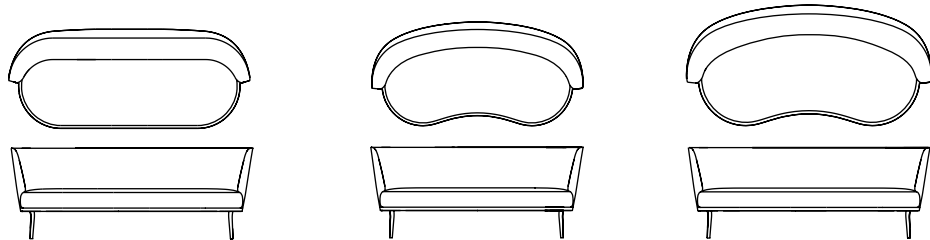

POLO COCKTAIL

design: andreas weber

BW
handmade
with passion

POLO COCKTAIL

design: andreas weber

Maße cm

Sessel
BW-107-1002

Hochlehnsessel
BW-107-1003

Hocker
BW-107-2001

Sofa 150
BW-107-3000

Sofa 175
BW-107-3001

Dimensions cm

Easy chair
BW-107-1002

Easy chair
BW-107-1003

Stool
BW-107-2001

Sofa 150
BW-107-3000

Sofa 175
BW-107-3001

Breite / Width	72	83	58	150	175
Tiefe / Depth	72	81	58	80	80
Höhe / Height	75	89	42	77	77
Sitzhöhe / Seat height	42	42	42	42	42
Sitztiefe / Seat depth	55	58	58	55	55
Sitzbreite / Seat width	55	55	58	135	160

Dimensions cm

Chair
BW-107-5000

Bar stool
BW-107-5001

Bar stool
BW-107-5001

Breite / Width	64	62	62
Tiefe / Depth	58	52	52
Höhe / Height	83	92	102
Sitzhöhe / Seat height	50	70	80
Sitztiefe / Seat depth	45	40	40
Sitzbreite / Seat width	45	40	40