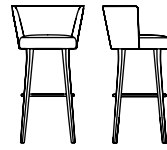

Maße cm

Sofa 200
BW-107-3002

Sofa 180 nierenförmig
BW-107-3003

Sofa 205 nierenförmig
BW-107-3004

Dimensions cm

Sofa 200
BW-107-3002

Sofa 180 kidney-shaped
BW-107-3003

Sofa 205 kidney-shaped
BW-107-3004

Hocker

Sitz: Mehrschichtenaufbau KS
Holzuntergestell: Esche

Sofas

Sitz: Mehrschichtenaufbau KS
Holzuntergestell: Esche

Easy chair

Seat: Multi-layer structure KS
Wooden frame: ash, optionally with 360° rotation function with return mechanism (additional charge)

Stool

Seat: Multi-layer structure KS
Wooden frame: ash

Sofas

Seat: Multi-layer structure KS
Wooden frame: ash

Maße cm

Stuhl
BW-107-5000

Barstuhl
BW-107-5001

Barstuhl
BW-107-5001

Dimensions cm

Chair
BW-107-5000

Bar stool
BW-107-5001

Bar stool
BW-107-5001

Breite / Width	64	62	62
Tiefe / Depth	58	52	52
Höhe / Height	83	92	102
Sitzhöhe / Seat height	50	70	80
Sitztiefe / Seat depth	45	40	40
Sitzbreite / Seat width	45	40	40