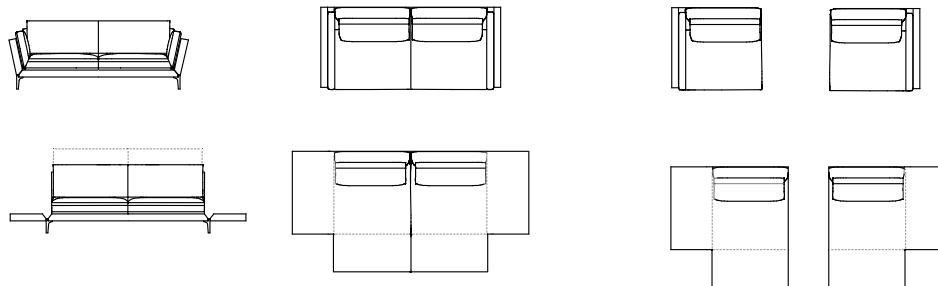

ETERNITY

design: georg appeltshauer

Maße cm

Sofa 2/80
BW-169-3000

Abschlusselement 1/80 li/re
BW-169-3001

Dimensions cm

Sofa 2/80
BW-169-3000

Finishing element 1/80 le/ri
BW-169-3001

Breite/Width	215/266	107/133
Tiefe/Depth	100/167	100/167
Höhe/Height	87/115	87/115
Sitzhöhe/Seat height	40	40
Sitztiefe/Seat depth	55/113	55/113
Sitzbreite/Seat width	160	80

Sofa mit Sitzdrehfunktion.

Sofa with seat swivel function.

Sofa/Abschlusselement

Sitz: Wellenfedern/Mehrschichtenaufbau Kaltschaum

Sofa/Finishing element

Seat: sinuous springs/multi-layered construction

Füße

Metallfuß bronze matt
Holzfuß

Feet

Metal base bronze matt
Wooden feet

Maße cm

Tischelement rechteckig
BW-169-3002

Tischelement Trapez
BW-169-3003

Dimensions cm

Table element rectangular
BW-169-3002

Table element trapeze
BW-169-3003

Breite/Width	57	38
Tiefe/Depth	90	89,5
Höhe/Height	23,5	23,5

Verbaute Höhe 40 cm
Installed height 40 cm

Tischelemente

Die Tischelemente werden in Esche und wahlweise in allen RAL- und Sikkenstönen offenporig lackiert oder in allen Standardbeiztönen preisgleich angeboten.

Table elements

The table elements are painted in ash and optionally in all RAL and Sikken shades with open pores or offered in all standard stain shades at the same price.