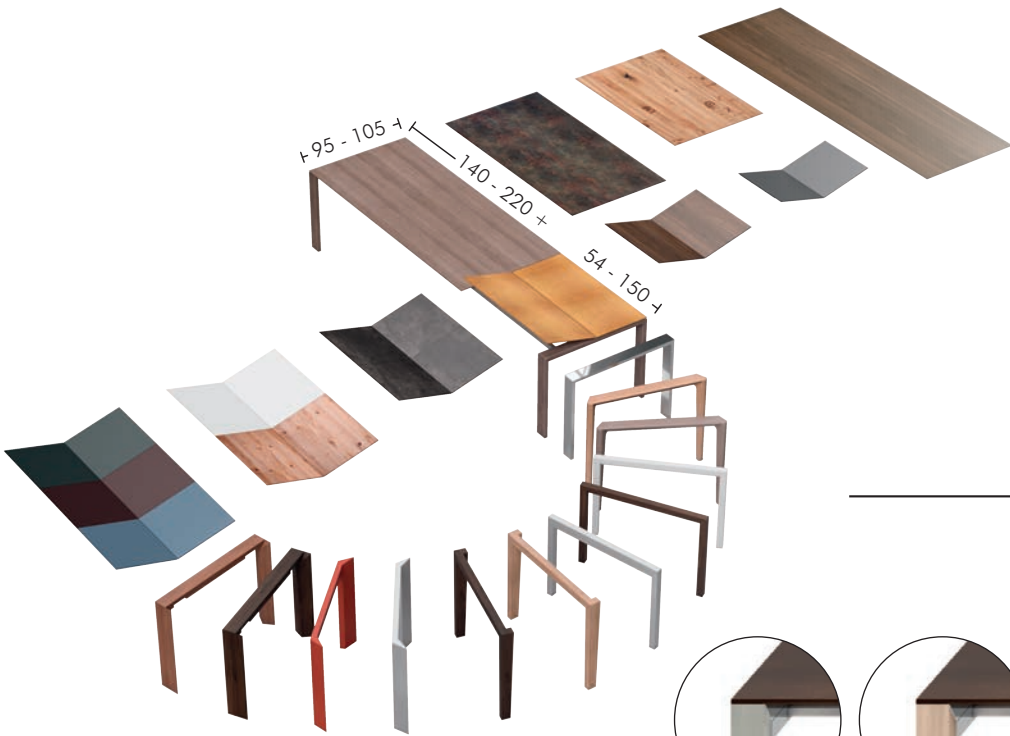

. design trifft konzept

Dimensionen . Formgebungen . Varianten . Kombinationen

Breite 95 / 105 cm . PRATO