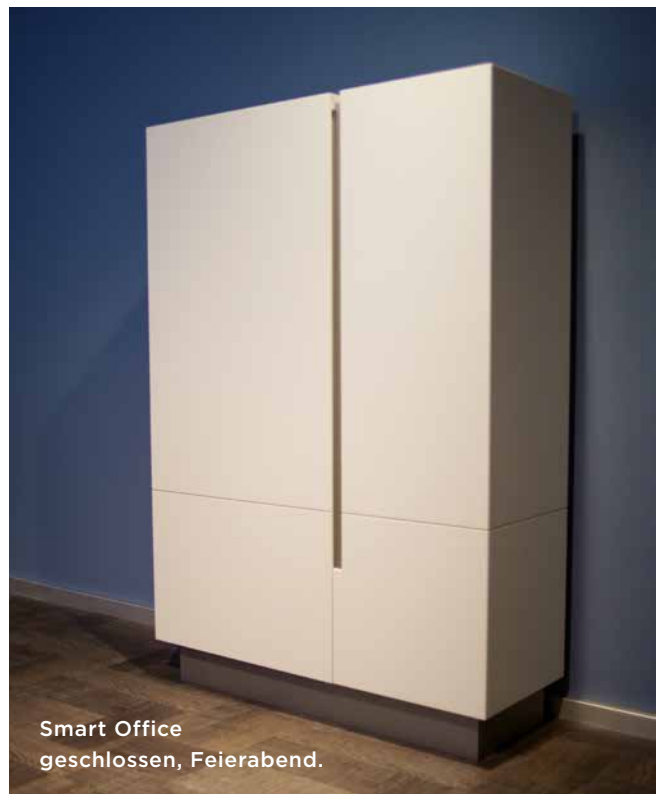

Smart Office mit geschlossener
Schreibtischplatte, immer in
Oberfläche Fenix schwarz

Smart Office
geschlossen, Feierabend.