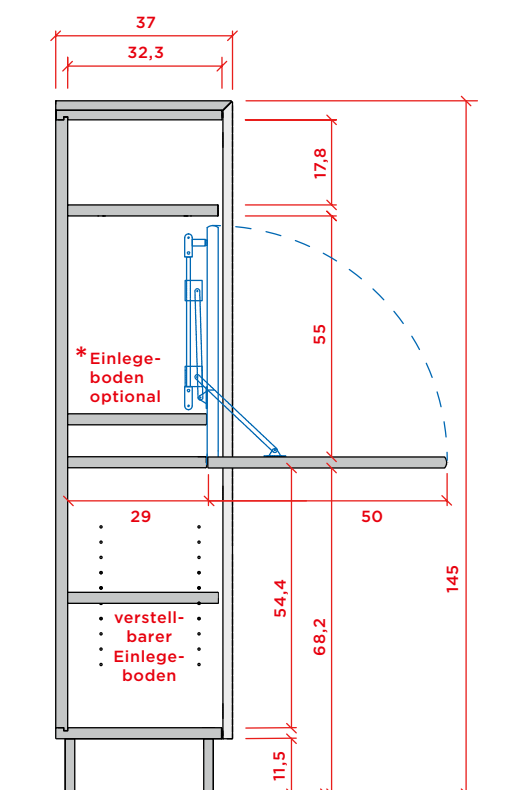

**CHRISTINE
KRÖNCKE**
INTERIOR
DESIGN

GAP

Smart
Office

GAP SMARTOFFICE

Design: Stephan Veit

GAP SMARTOFFICE die schönste und praktische Form Zuhause zu arbeiten. Türen auf, Schreibtischplatte runter und das Homeoffice ist startbereit. Das kompakte Format bietet ausreichend Platz zum Arbeiten, für Ihre Bürotechnik und alles Nötige in Griffnähe. Nach Büroschluss erinnert nichts mehr an Arbeit und es darf wieder gewohnt werden.

MAßE:

Höhe: 145 cm, Breite: 100 cm, Tiefe: 37 cm

Innentiefe: 32,3 cm

2 Türen, dahinter Smart Office incl. 1 verstellbarer

Fachboden unten, 1 Konstruktionsboden oben

AUSFÜHRUNG

Korpus 19 mm MDF

Brettbauweise, auf Gehrung, Fronten auf Gehrung stumpf einschlagend in Korpus. Korpus innen und Einlegeböden sind immer wie außen lackiert.

Wandbefestigung technisch notwendig

SCHREIBTISCHPLATTE

klappbar Fenix schwarz

GRIFFMULDE + SOCKEL

Effektlack Titan, Sockelhöhe 115 mm

MONTAGE

Inklusive Sockelhöhenversteller, Korpus innenseitig justierbar

OBERFLÄCHEN KORPUS